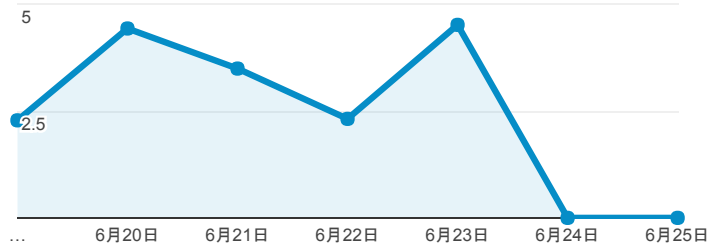

報表03_內容

2017年6月19日 - 2017年6月25日

所有使用者
100.00% 個工作階段

平均網頁載入時間 (秒)

● 平均網頁載入時間 (秒)

平均網頁載入時間 (秒)和瀏覽量 (依網頁分組)

網頁	平均網頁載入時間 (秒)	瀏覽量
/	3.88	1,269
/index_detail_share.aspx?id=4EA80D5FA1DF44D3	3.41	3
/intro_MISStudentInfo.aspx	3.39	103
/index_detail_share.aspx?id=A90EC2F09A91539D	1.78	1
/activity_105-2_game1.aspx	0.00	17
/analytics_Summary.aspx	0.00	1
/error.aspx	0.00	1
/index_detail_share.aspx?id=027095DB92961761	0.00	1
/index_detail_share.aspx?id=05176D12A9ED9EE9	0.00	2
/index_detail_share.aspx?id=0857AE920B259F8E	0.00	29

瀏覽量(依網頁分組)

造訪和新造訪率 (依關鍵字分組)

關鍵字	工作階段	% 新工作階段
(not provided)	454	83.04%
(not set)	2	50.00%
威秀工作經驗	2	50.00%
是思考还是想太多	1	100.00%
暑期打工 高雄	1	100.00%
學生學習歷程	1	100.00%

網頁載入平均需時 (秒) (依瀏覽器分組)

瀏覽器	平均網頁載入時間 (秒)
Android Webview	6.01
Chrome	3.74
Safari	2.95