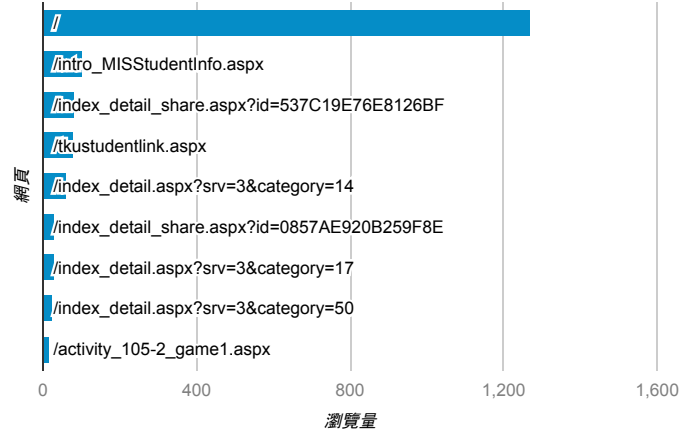

報表03_內容

2017年6月19日 - 2017年6月25日

所有使用者
100.00% 個工作階段

平均網頁載入時間 (秒)

● 平均網頁載入時間 (秒)

平均網頁載入時間 (秒)和瀏覽量 (依網頁分組)

網頁	平均網頁載入時間 (秒)	瀏覽量
/	3.88	1,269
/index_detail_share.aspx?id=4EA80D5FA1DF44D3	3.41	3
/intro_MISStudentInfo.aspx	3.39	103
/index_detail_share.aspx?id=A90EC2F09A91539D	1.78	1
/activity_105-2_game1.aspx	0.00	17
/analytics_Summary.aspx	0.00	1
/error.aspx	0.00	1
/index_detail_share.aspx?id=027095DB92961761	0.00	1
/index_detail_share.aspx?id=05176D12A9ED9EE9	0.00	2
/index_detail_share.aspx?id=0857AE920B259F8E	0.00	29

瀏覽量(依網頁分組)

造訪和新造訪率 (依關鍵字分組)

關鍵字	工作階段	% 新工作階段
(not provided)	454	83.04%
(not set)	2	50.00%
威秀工作經驗	2	50.00%
是思考还是想太多	1	100.00%
暑期打工 高雄	1	100.00%
學生學習歷程	1	100.00%

網頁載入平均需時 (秒) (依瀏覽器分組)

瀏覽器	平均網頁載入時間 (秒)
Android Webview	6.01
Chrome	3.74
Safari	2.95